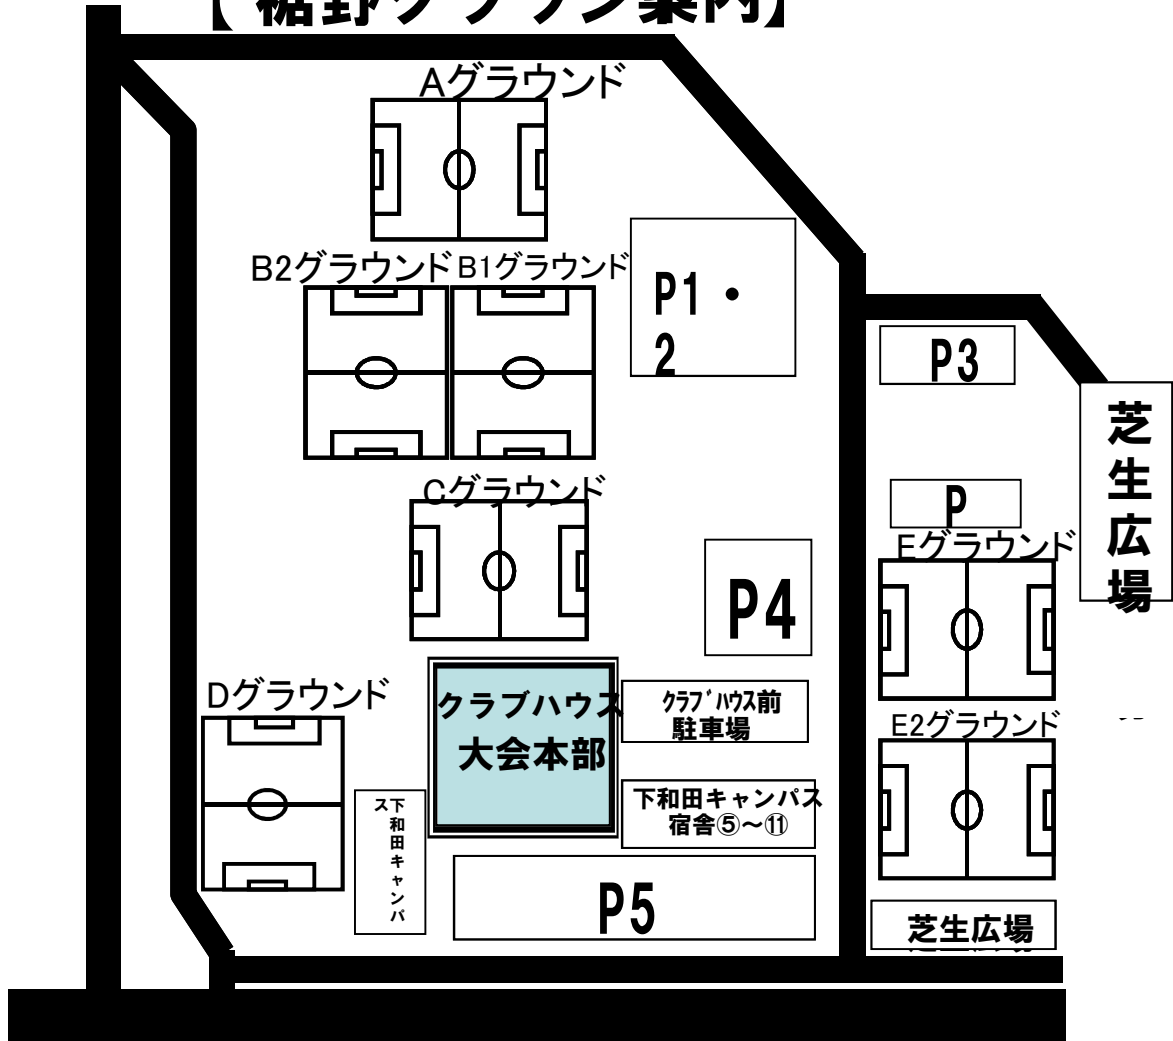

【裾野グラウン案内】

この道は私道のため通れません

福山通運

至裾野I.C.

- ①クラブハウス前駐車場及びP3は大会専用の為、使用不可
- ②P1.2、P4、P5は参加チーム使用可(大型バスはP5)