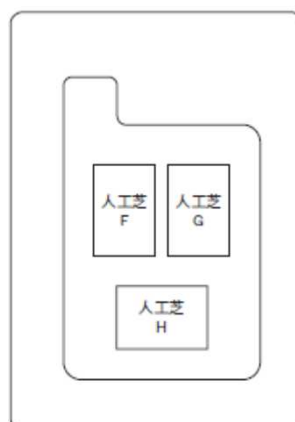

会場案内

■時之栖スポーツセンター ※大会会場は裾野グランドです。

裾野グランド 静岡県裾野市下和田420-12 TEL. (0559) 65-0865
 時之栖グランド 静岡県御殿場市神山719 TEL. (0550) 87-6501

■ホテル時之栖

静岡県御殿場市神山719 TEL. (0550) 87-3700

●東名高速道路 裾野ICより約3.5km JR御殿場線 岩波駅より約3.5km

**■裾野グランド
敷地内略図**

↑富士須山方面

↓裾野方面