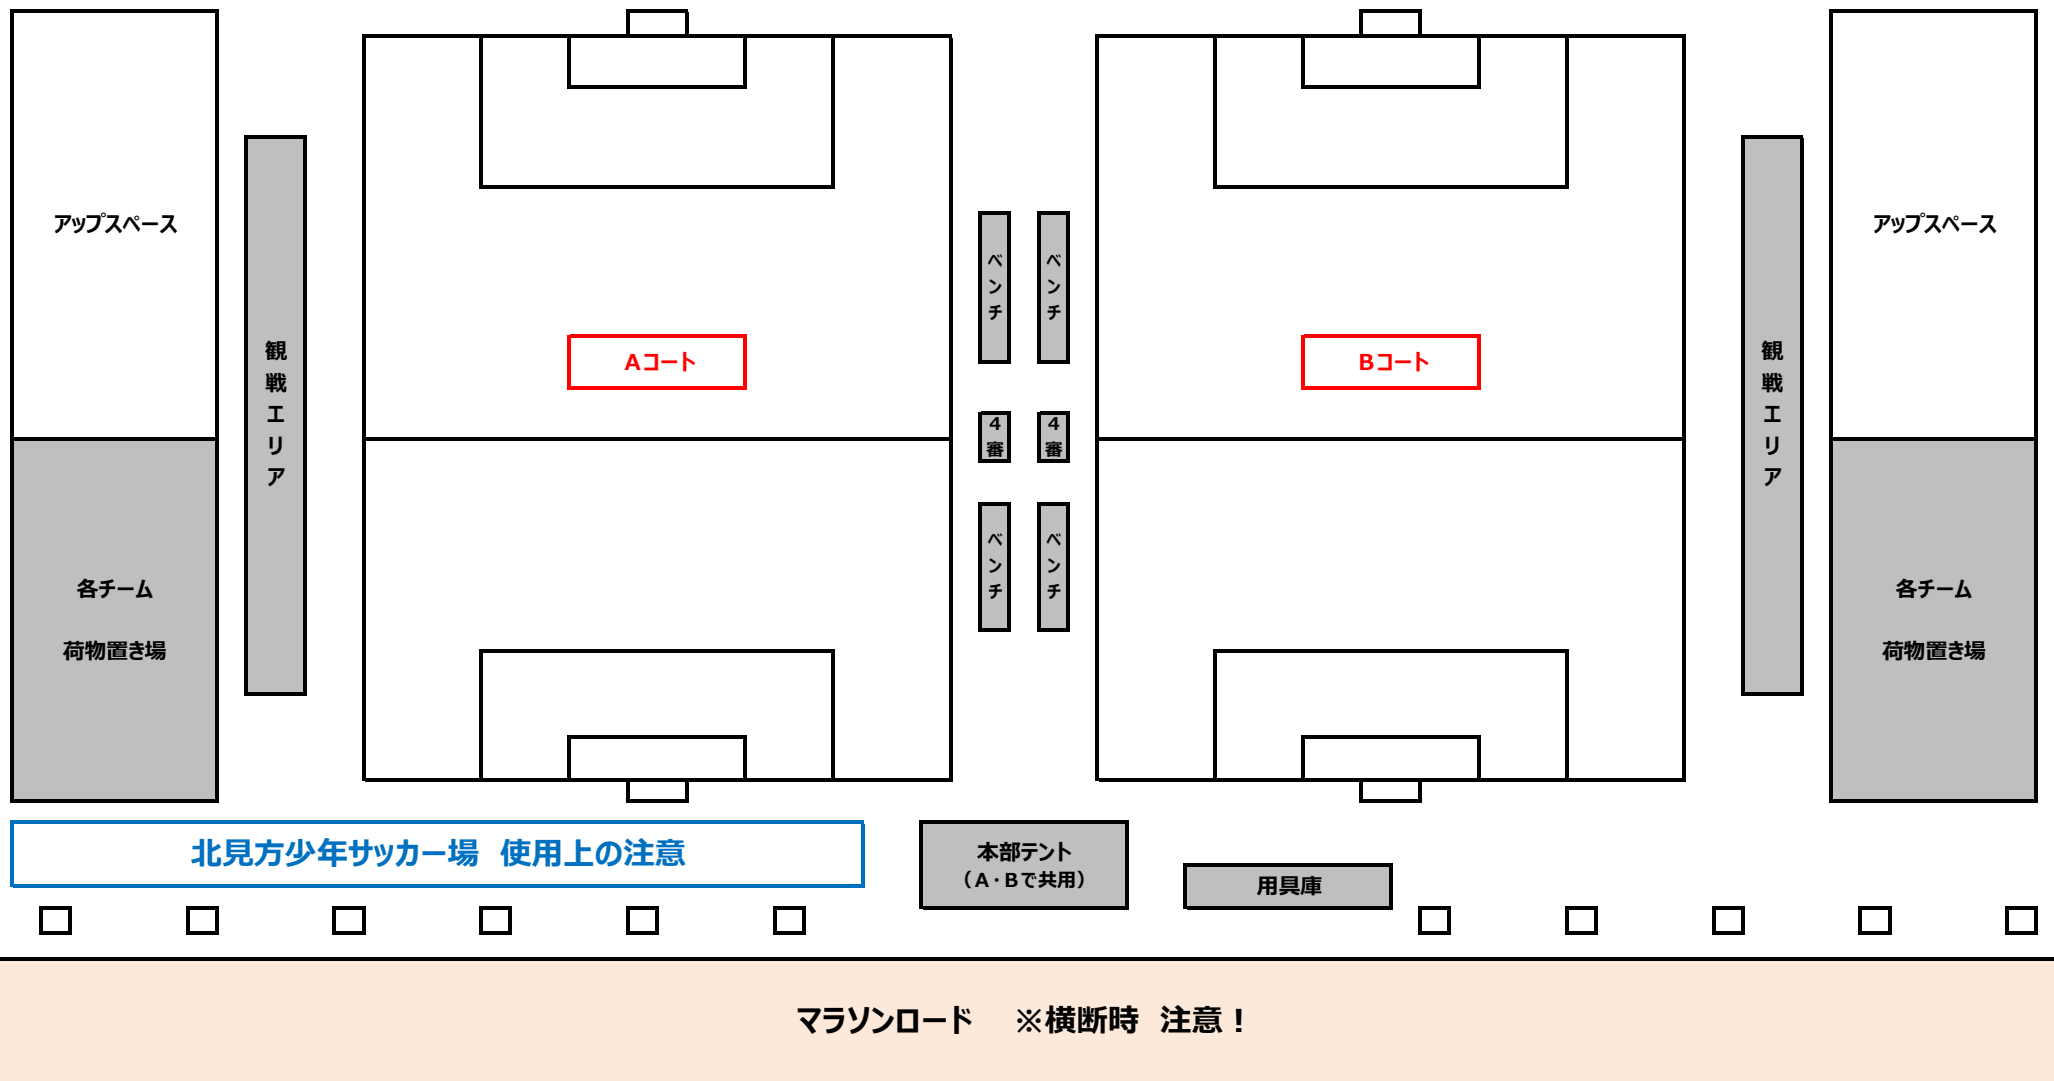

チーム用荷物置き場としての使用禁止！ サッカー場の外でボールを使用することも厳禁！